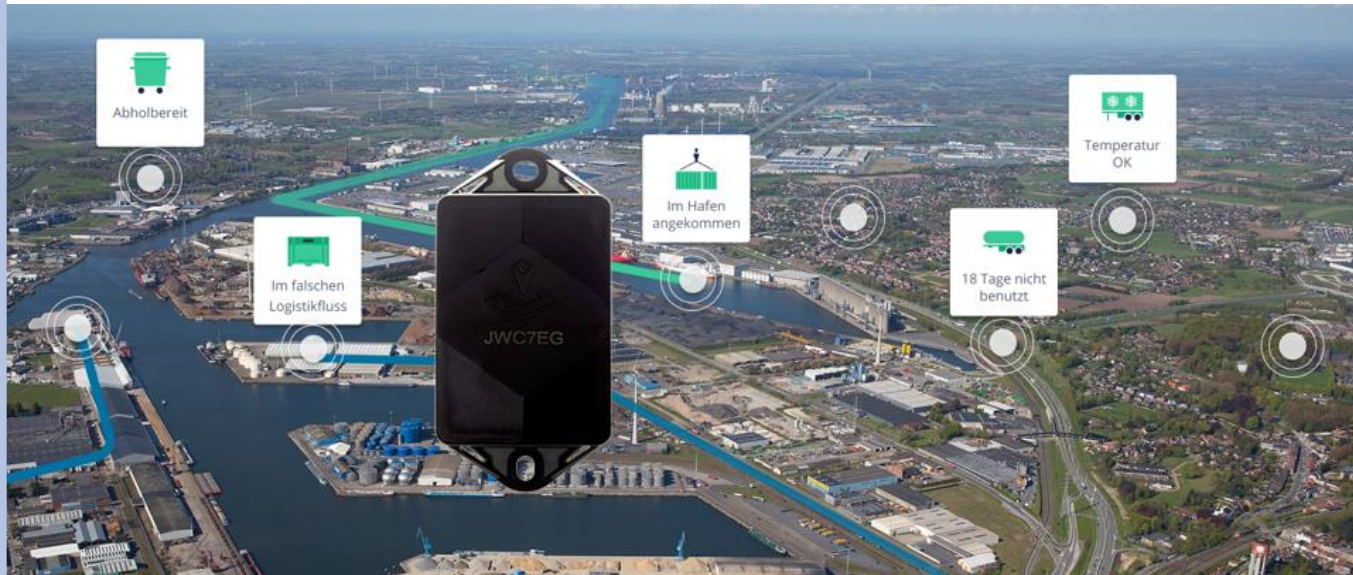

MULTICOMSYSTEM

thinking out of the box

SENSOLUS Track
End-to-End Tracking

Schutz für mobile
Assets

Wir denken in Lösungen

End-to-End-Tracking-Lösung für Assets

Ob es die Maschinen in den eigenen Lagerhallen sind oder ob wichtige Assets sind die transportiert werden müssen, es ist schwer im stressigen Alltag über alles den Überblick zu behalten. Schnell weiß man nicht wo bestimmte Maschinen abgestellt wurden oder ob es beim Transport unerwartete Ereignisse gibt wodurch das Zeitmanagement nicht mehr passt. Dank der mobilen Tracker und der zugehörigen Anwendungsplattform von Sensolus kann alles direkt am gewünschten Endgerät per Datenübertragung **überwacht, gesteuert und rechtzeitig nach Lösungen gesucht werden**. Auch ein Diebstahl von Assets kann so verhindert und die Folgeschäden verringert werden.

SENSOLUS Track ist die innovative Trackinglösung für alle Arten mobiler Assets. Ob Nutzfahrzeuge, Anhänger, Container, Wohnmobile oder Mietfahrzeuge, mit SENSOLUS Track haben Sie **jeder Zeit die komplette Übersicht und Kontrolle** über Ihren Bestand, ganz gleich an welchen Ort sich dieser gerade befindet. SENSOLUS Track bietet **Schutz vor Diebstahl, Einsatzoptimierung** durch transparente Nutzungsprofile und **zusätzliche Informationen über den Zustand** Ihres Assets. All dies kann einfach und bequem vom Schreibtisch aus überwacht und gesteuert werden.