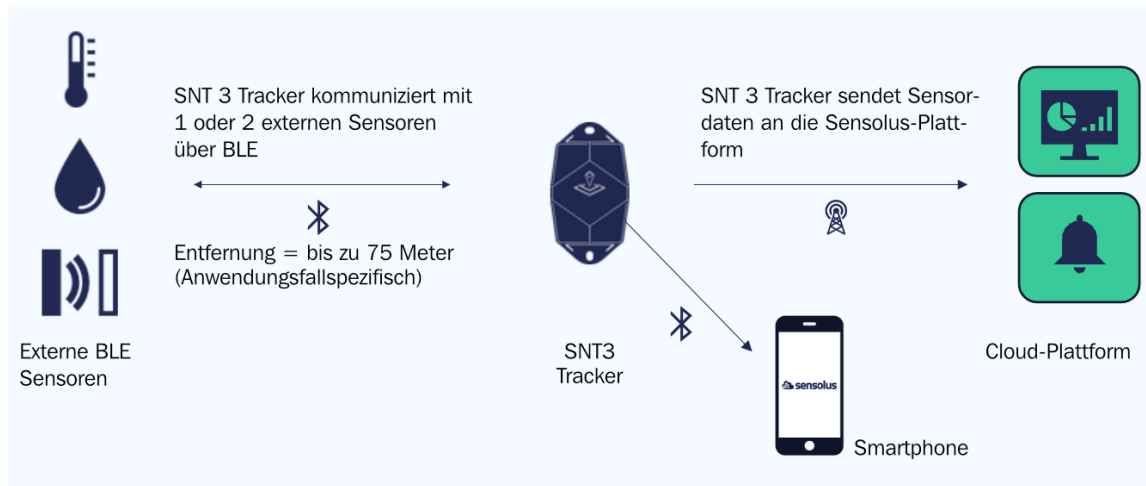

Die Plattform kann einfach aus der Standard-Sensolus-Farbpalette an Ihre Marke angepasst werden.

Externe Sensoren

Mit den externen Sensoren lassen sich zusätzlich auch die **Temperatur**, die **Feuchtigkeit** sowie den **Türstatus** überwachen. Die Tracker ermöglichen die Kommunikation mit externen Sensoren über das BLE-Protokoll.

Temperatur

Innen und Außentemperatur

Luftfeuchtigkeit

Raumluftfeuchtigkeit messen

Kontakt

Ideal zur Erkennung von Offen-/Geschlossenen-Zustände bei Türen

Alle Daten werden in der Sensolus-Cloud-Plattform verarbeitet, so dass Sie unverzüglich die **aktuellen und historischen Werte** sehen können. Definierung eigener Alarmierungsregeln um benachrichtigt zu werden, sobald etwas unerwartetes passiert. Die Daten sind auch über **API** verfügbar.