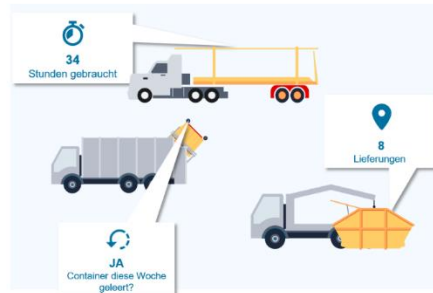

Wie funktioniert Tracking?

Der IoT-Booster für Ihr Business

SENSOLUS Track als IoT Plattform **beschleunigt Ihr geschäftliches Wachstum**, sichert Ihre Assets und sorgt für eine Just-in-Time Integration Ihres Geschäftsbestandes. Ob Ihre mobilen Assets irgendwo in Europa oder dem Rest der Welt Ihren Dienst verrichten oder Sie jederzeit den Überblick über deren Zustand benötigen, SENSOLUS Track ist die effektive Lösung für eine reibungslose Integration in Ihren Unternehmenslauf.

TRACKING

Der Tracker arbeitet völlig autark und kann sehr schnell und einfach installiert werden.

- Erweiterbarkeit
- Einfache Montage
- Kabellos